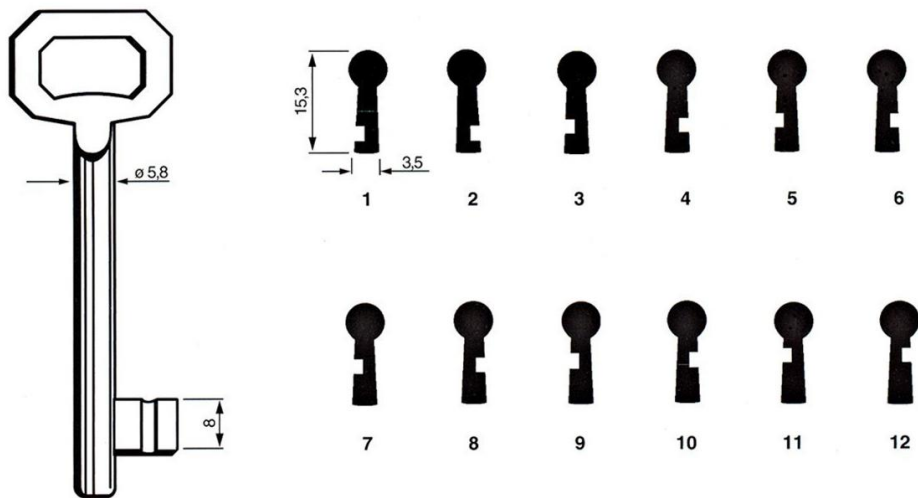

HAGYOMÁNYOS ZÁRKULCSOK

GEGE 110, 120, 230, 240

MIDI8 230

Elga 30, 31, 33, 44

SZEKRÉNYKULCSOK

OKAY - BONAITI

Bútorzár Nyerskulcsok

74-es